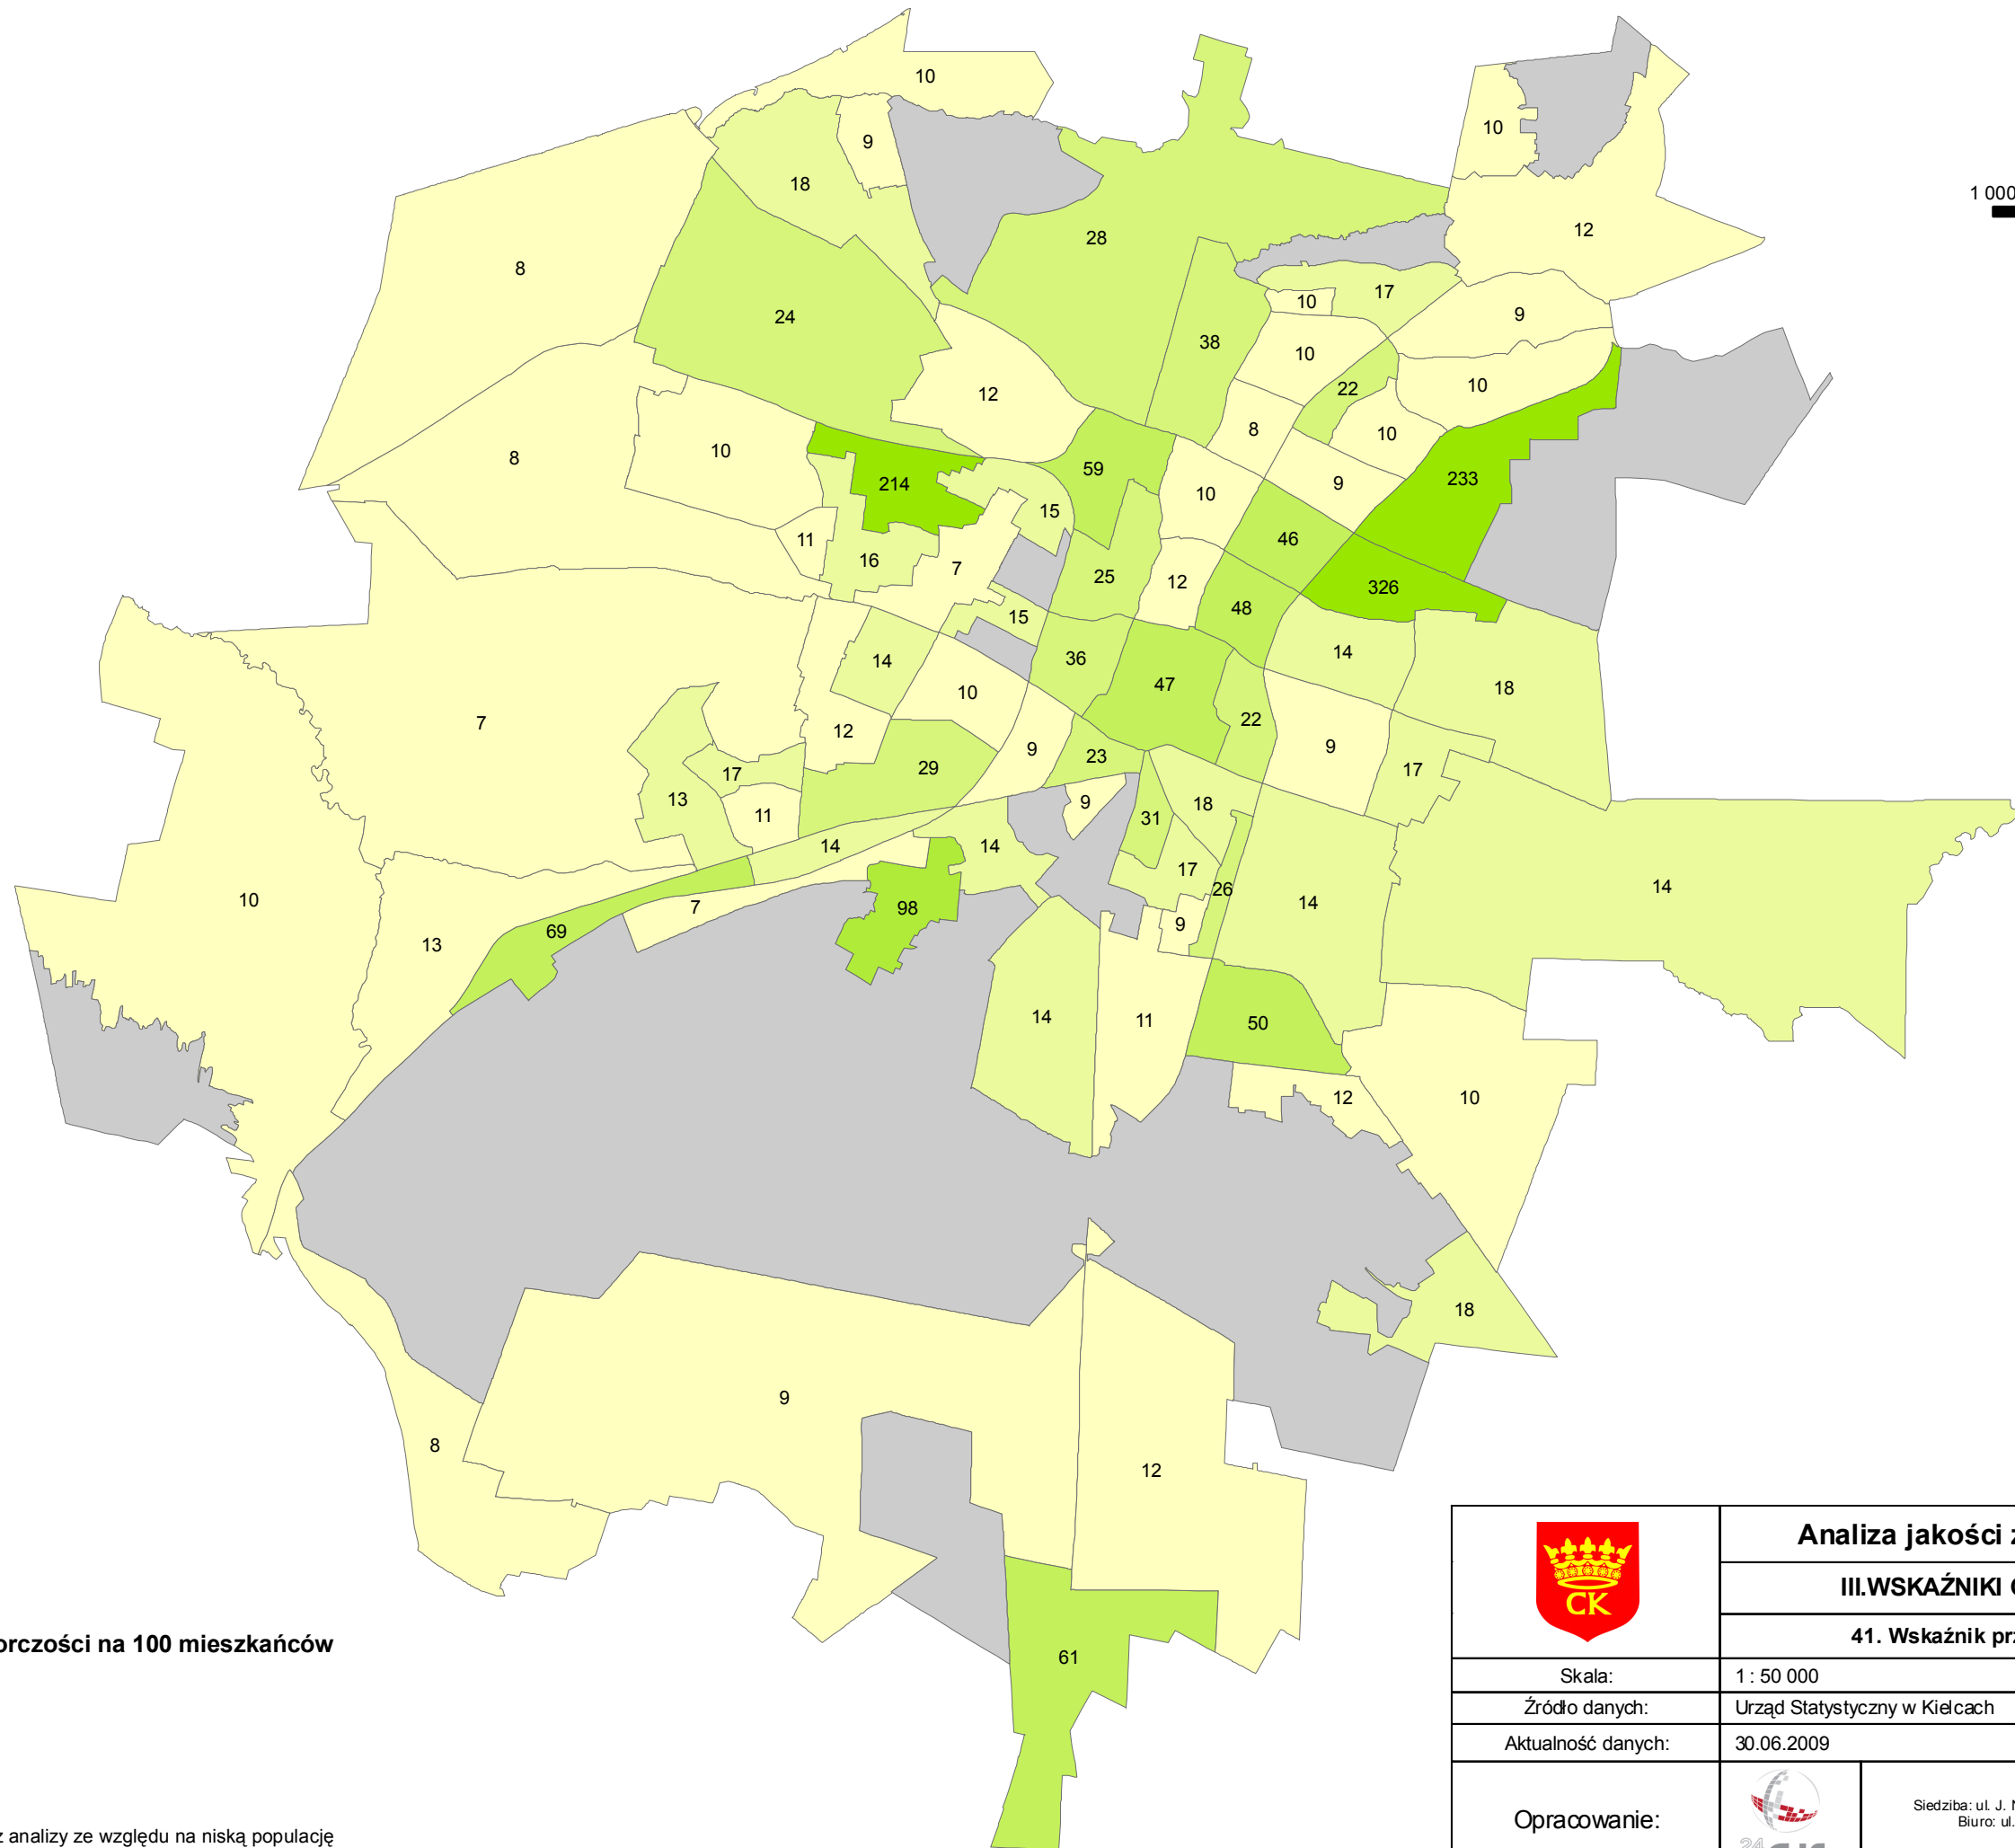

1 000 0 1 000 m

Wskaźnik przedsiębiorczości na 100 mieszkańców

- 99 - 326
- 70 - 98
- 39 - 69
- 19 - 38
- 14 - 18
- 7 - 13*

jednostki wyłączone z analizy ze względu na niską populację

*13 - średnia dla miasta

	Analiza jakości życia w Kielcach	
	III. WSKAŹNIKI GOSPODARCZE	
	41. Wskaźnik przedsiębiorczości	
Skala:	1 : 50 000	
Źródło danych:	Urząd Statystyczny w Kielcach	
Aktualność danych:	30.06.2009	
Opracowanie:		24GIS s.c. Siedziba: ul. J. N. Jeziorańskiego 129/15 25-432 Kielce Biuro: ul. Kępną 2B/9, 03-730 Warszawa 022 662-11-17 www.24GIS.pl