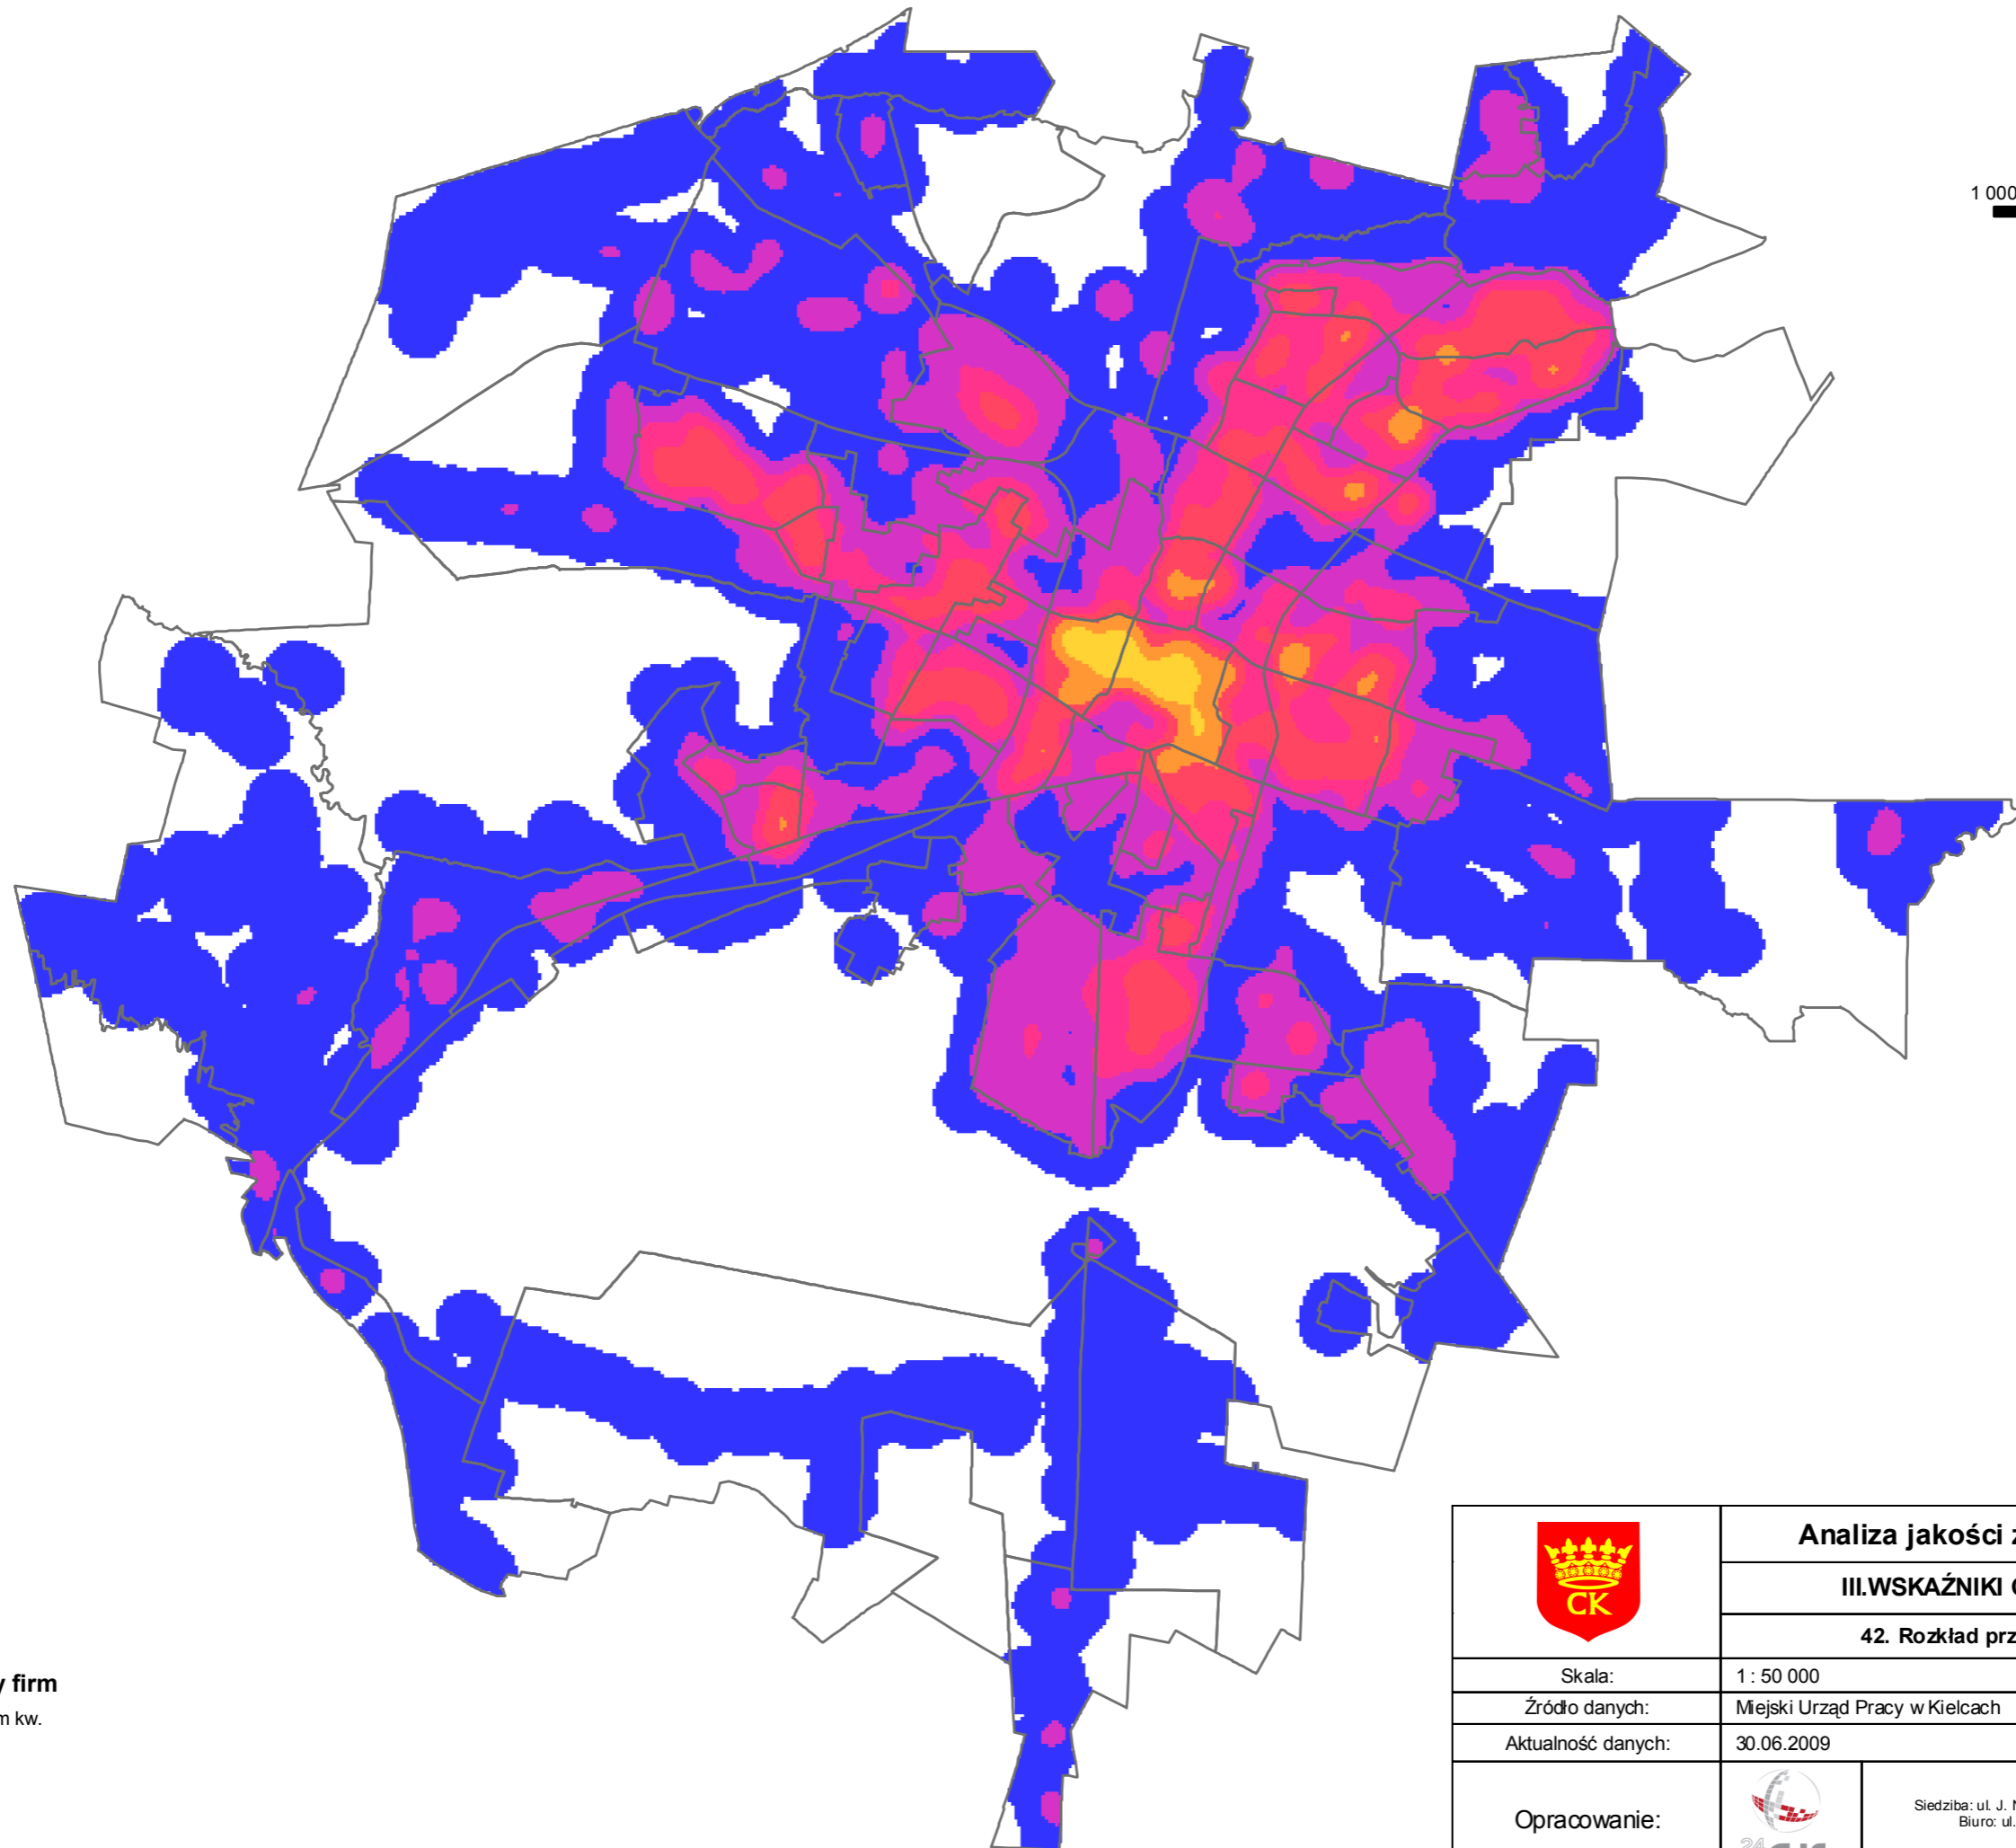

1 000 0 1 000 m

**Rozkład przestrzenny firm**

	3 933 - 6 685 firm / km kw.
	2 386 - 3 932
	1 443 - 2 385
	761 - 1 442
	237 - 760
	26 - 236

	<b>Analiza jakości życia w Kielcach</b>	
	<b>III.WSKAŹNIKI GOSPODARCZE</b>	
	<b>42. Rozkład przestrzenny firm</b>	
Skala:	1 : 50 000	
Źródło danych:	Miejski Urząd Pracy w Kielcach	
Aktualność danych:	30.06.2009	
Opracowanie:		<b>24GIS s.c.</b> Siedziba: ul. J. N. Jeziorańskiego 129/15 25-432 Kielce Biuro: ul. Kępna 2B/9, 03-730 Warszawa 022 662-11-17 <a href="http://www.24GIS.pl">www.24GIS.pl</a>