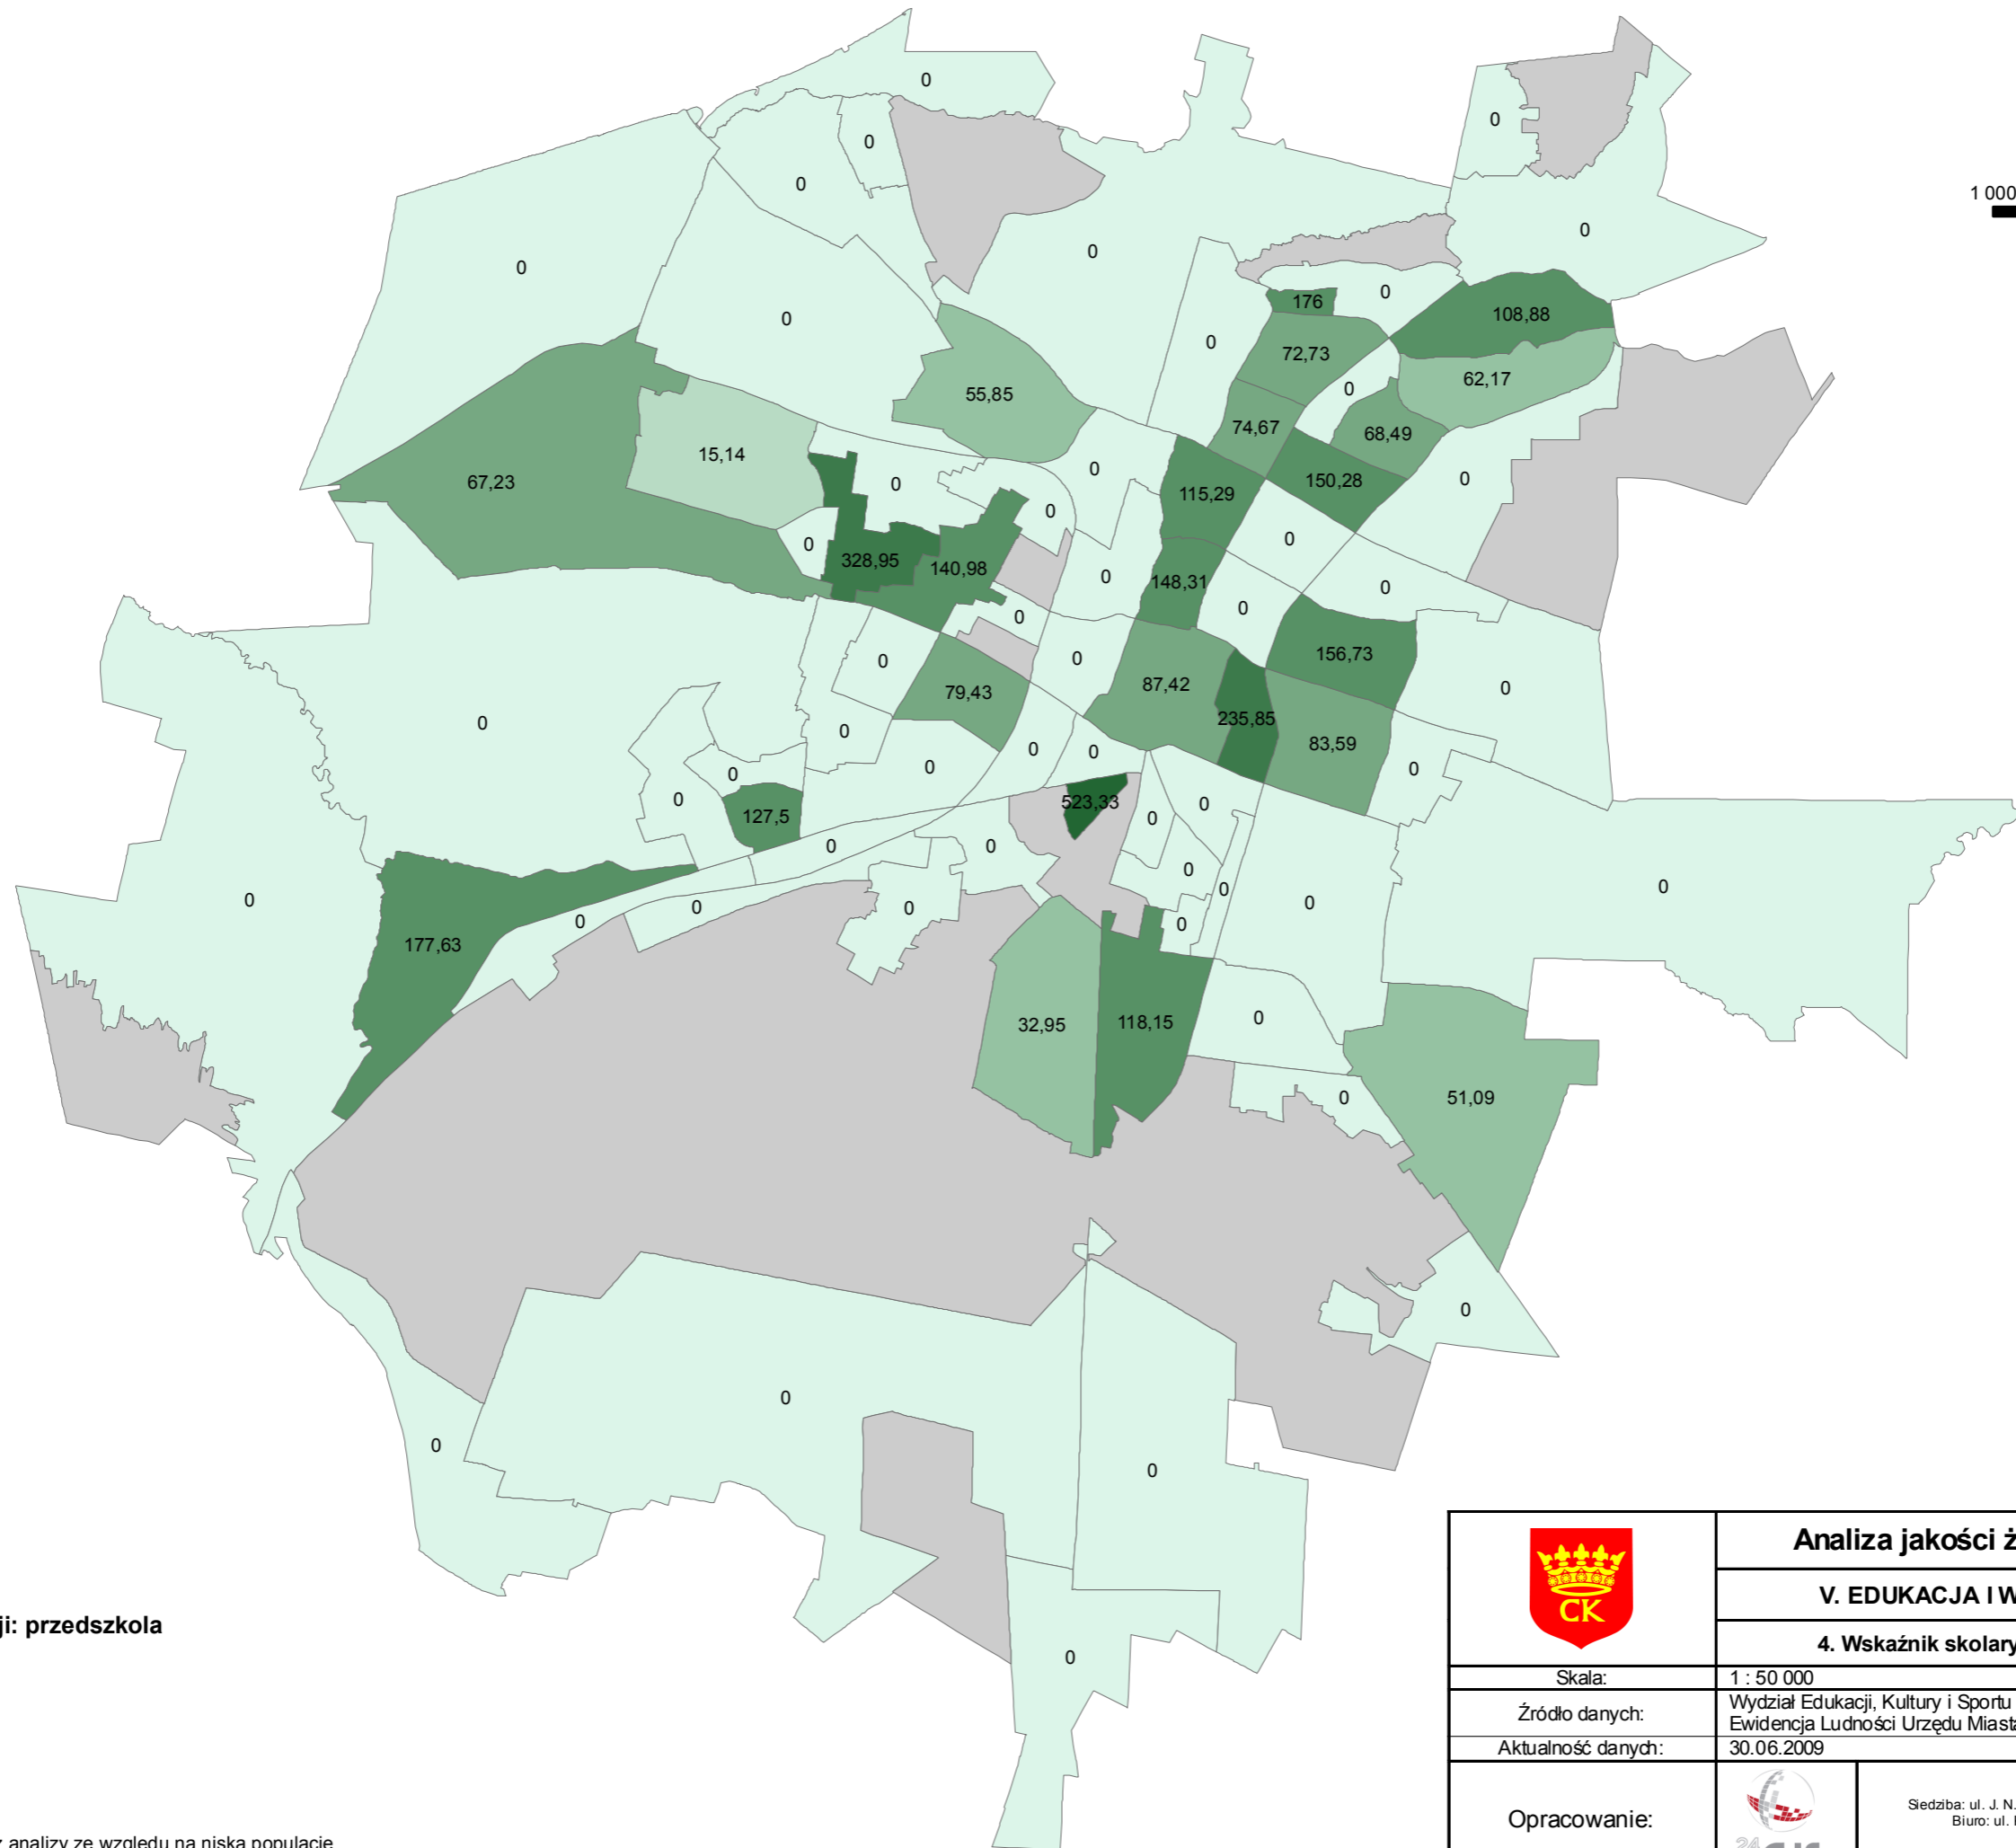

1 000 0 1 000 m

**Wskaźnik skolaryzacji: przedszkola**

- 328,96 - 523,33%
- 177,64 - 328,95
- 87,43 - 177,63
- 66,32 - 87,42
- 15,15 - 66,31\*
- 0,01 - 15,14
- 0

jednostki wyłączone z analizy ze względu na niską populację

\*66,31 - średnia dla miasta

**Analiza jakości życia w Kielcach**

**V. EDUKACJA I WYKSZTAŁCENIE**

**4. Wskaźnik skolaryzacji - przedszkola**

Skala:	1 : 50 000
Źródło danych:	Wydział Edukacji, Kultury i Sportu Urzędu Miasta Kielce Ewidencja Ludności Urzędu Miasta Kielce
Aktualność danych:	30.06.2009
Opracowanie:	 <b>24GIS s.c.</b> Siedziba: ul. J. N. Jeziorańskiego 129/15 25 -432 Kielce Biuro: ul. Kępną 2B/9; 03-730 Warszawa 022 662-11-17 <a href="http://www.24GIS.pl">www.24GIS.pl</a>