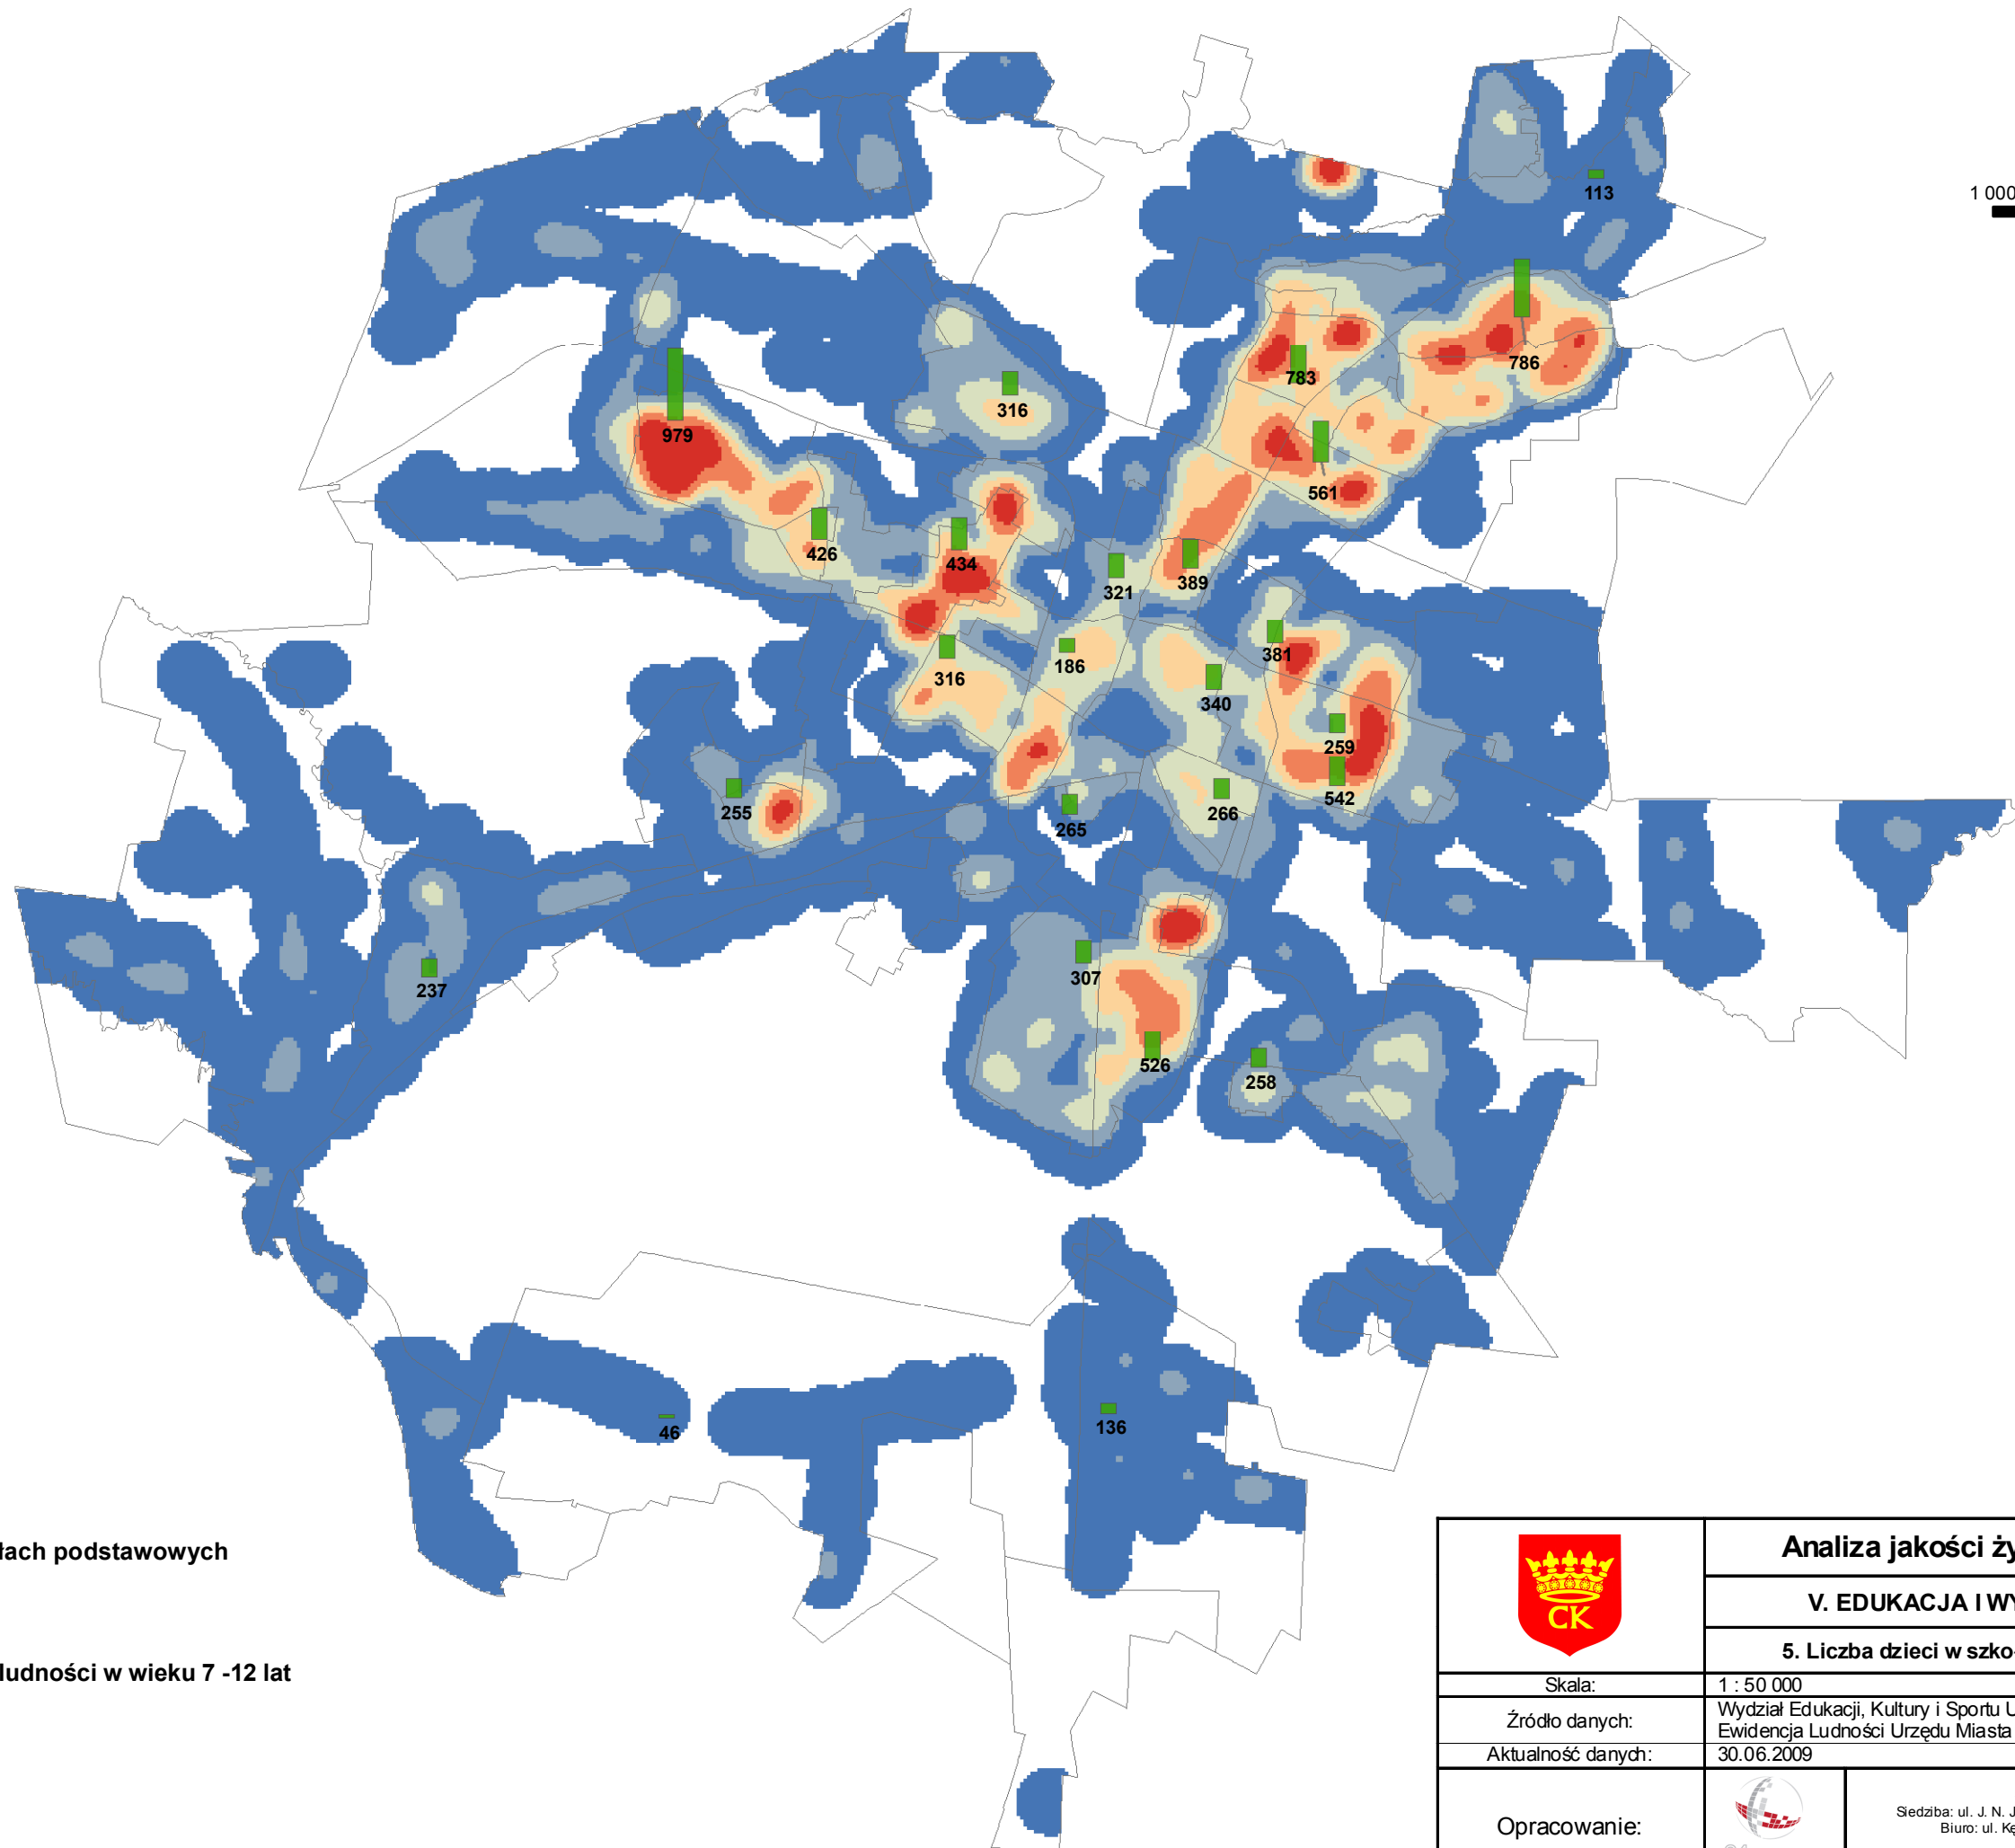

1 000 0 1 000 m

Liczba dzieci w szkołach podstawowych

█ 490

Gęstość zaludnienia ludności w wieku 7 -12 lat

- █ 1 042 - 1 582
- █ 745 - 1 041
- █ 491 - 744
- █ 274 - 490
- █ 106 - 273
- █ 6 - 105

□ jednostki przestrzenne

	Analiza jakości życia w Kielcach	
	V. EDUKACJA I WYKSZTAŁCENIE	
	5. Liczba dzieci w szkołach podstawowych	
Skala:	1 : 50 000	
Źródło danych:	Wydział Edukacji, Kultury i Sportu Urzędu Miasta Kielce Ewidencja Ludności Urzędu Miasta Kielce	
Aktualność danych:	30.06.2009	
Opracowanie:		24GIS s.c. Siedziba: ul. J. N. Jeziorańskiego 129/15 25 -432 Kielce Biuro: ul. Kępnia 2B/9; 03-730 Warszawa 022 662-11-17 www.24GIS.pl