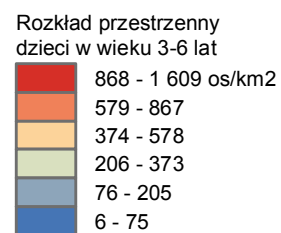

23. Liczba dzieci w przedszkolach

LICZBA DZIECI W PRZEDSZKOLACH

Skala: 1 : 60 000

Źródło danych: Miejski System Informacji Przestrzennej w Kielcach

Aktualność danych: 30.06.2011

Opracowanie:

24GIS s.c.

Biuro w Warszawie: ul. Kępa 2B/9; 03-730 Warszawa