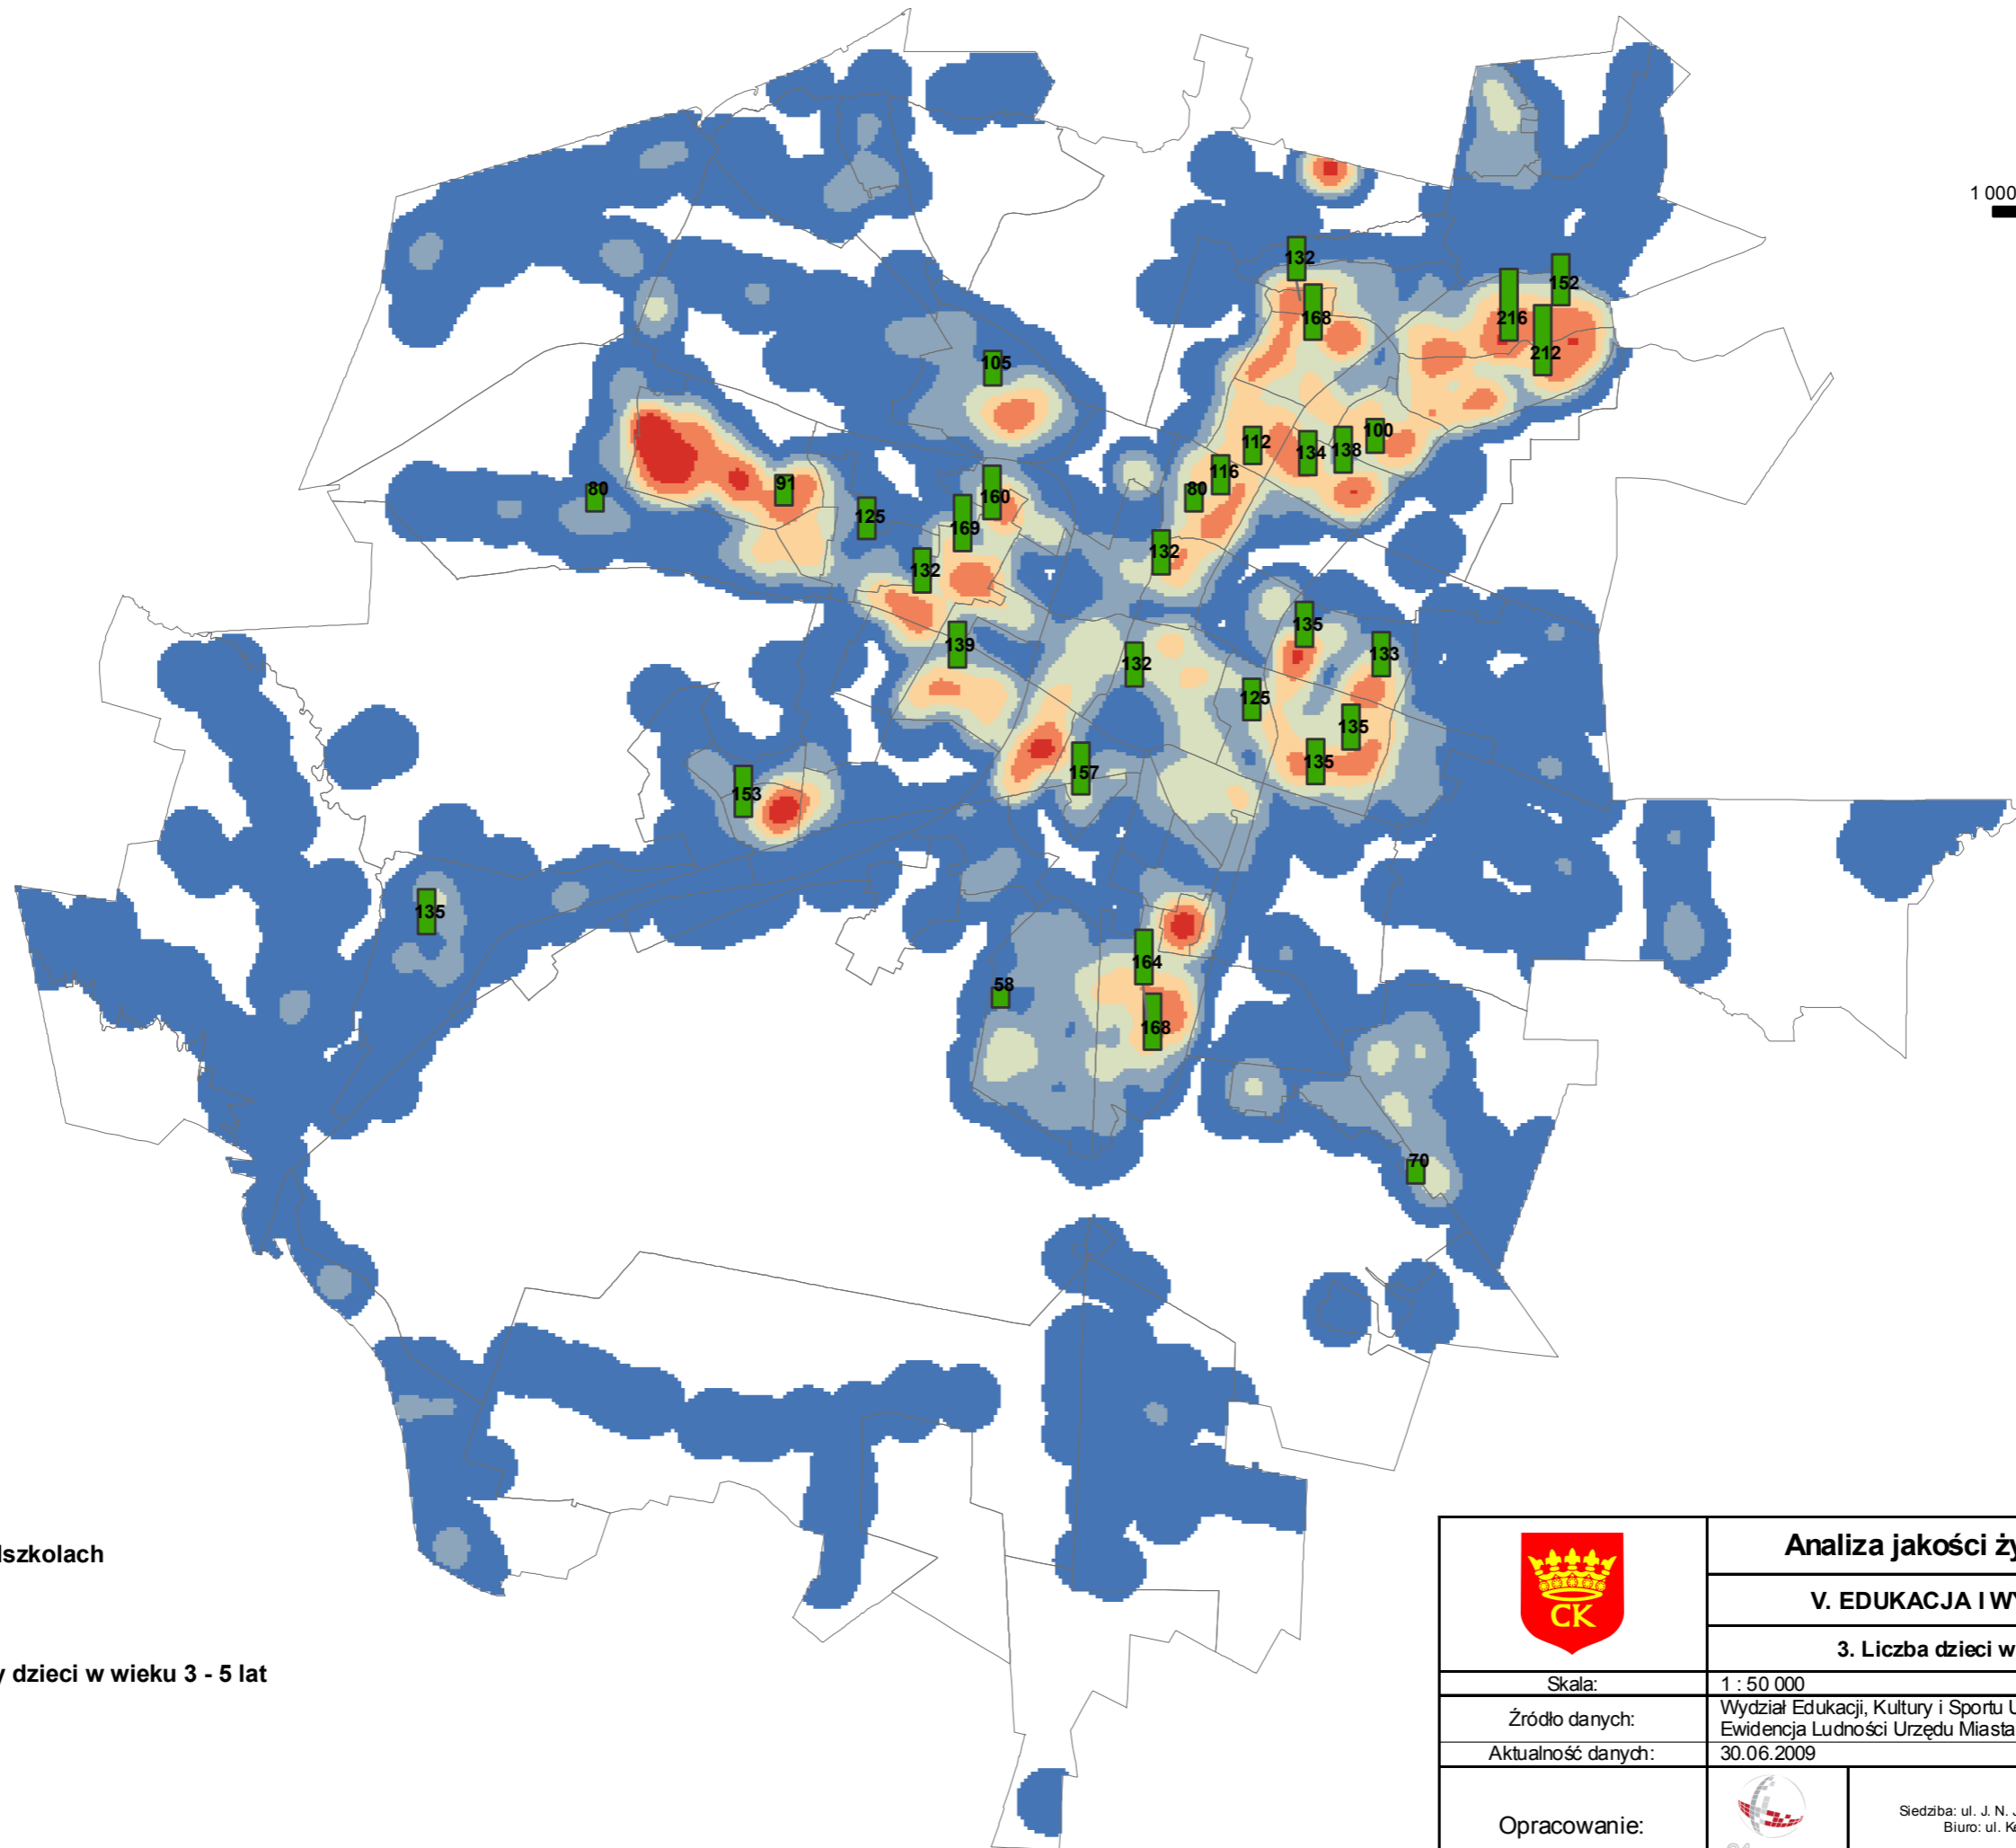

1 000 0 1 000 m

Liczba dzieci w przedszkolach

110

Rozkład przestrzenny dzieci w wieku 3 - 5 lat

868 - 1 536 os./km²
579 - 867
374 - 578
206 - 373
79 - 205
6 - 78

Jednostki badawcze

Analiza jakości życia w Kielcach

V. EDUKACJA I WYKSZTAŁCENIE

3. Liczba dzieci w przedszkolach

Skala: 1 : 50 000

Źródło danych: Wydział Edukacji, Kultury i Sportu Urzędu Miasta Kielce
Ewidencja Ludności Urzędu Miasta Kielce

Aktualność danych: 30.06.2009