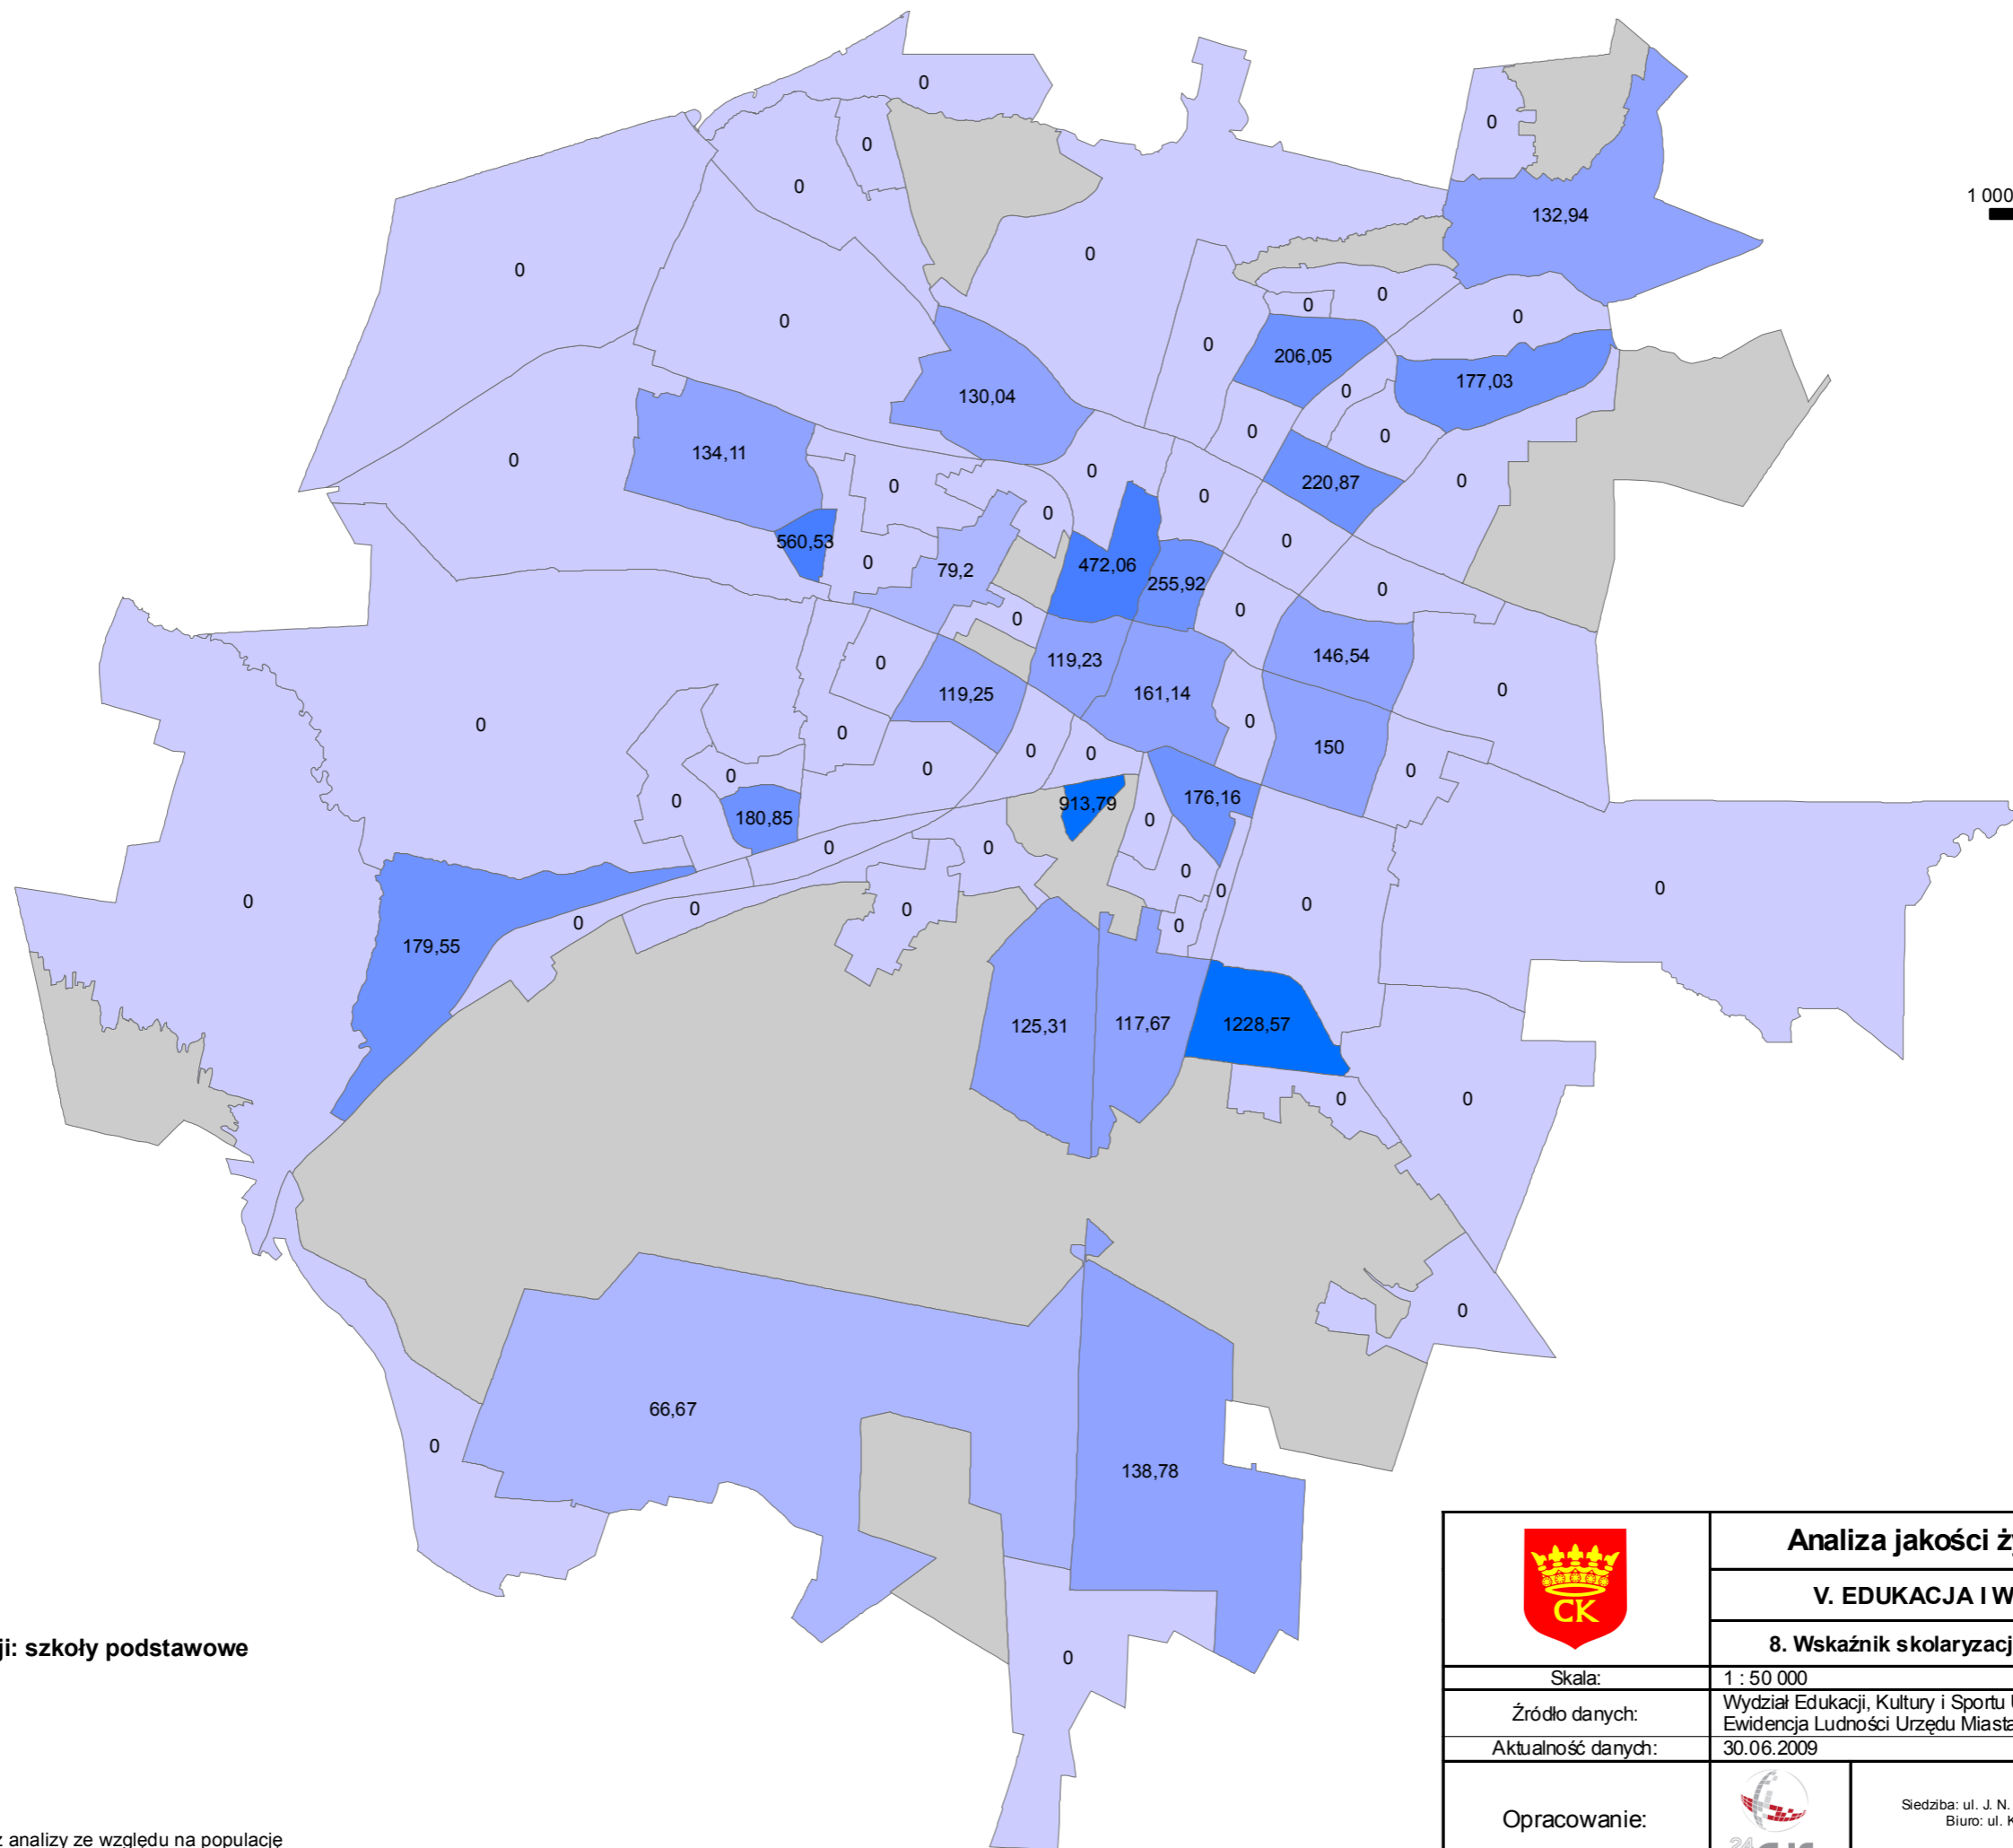

1 000 0 1 000 m

Wskaźnik skolaryzacji: szkoły podstawowe

- 560,54 - 1228,57 %
- 255,93 - 560,53
- 161,15 - 255,92
- 97,48 - 161,14
- 0,01 - 97,47*
- 0

jednostki wyłączone z analizy ze względu na populację

*97,47 - średnia dla miasta

	Analiza jakości życia w Kielcach	
	V. EDUKACJA I WYKSZTAŁCENIE	
	8. Wskaźnik skolaryzacji – szkoły podstawowe	
Skala:	1 : 50 000	
Źródło danych:	Wydział Edukacji, Kultury i Sportu Urzędu Miasta Kielce Ewidencja Ludności Urzędu Miasta Kielce	
Aktualność danych:	30.06.2009	
Opracowanie:		24GIS s.c.
		Siedziba: ul. J. N. Jeziorańskiego 129/15 25 -432 Kielce Biuro: ul. Kępnia 2B/9; 03-730 Warszawa 022 662-11-17 www.24GIS.pl