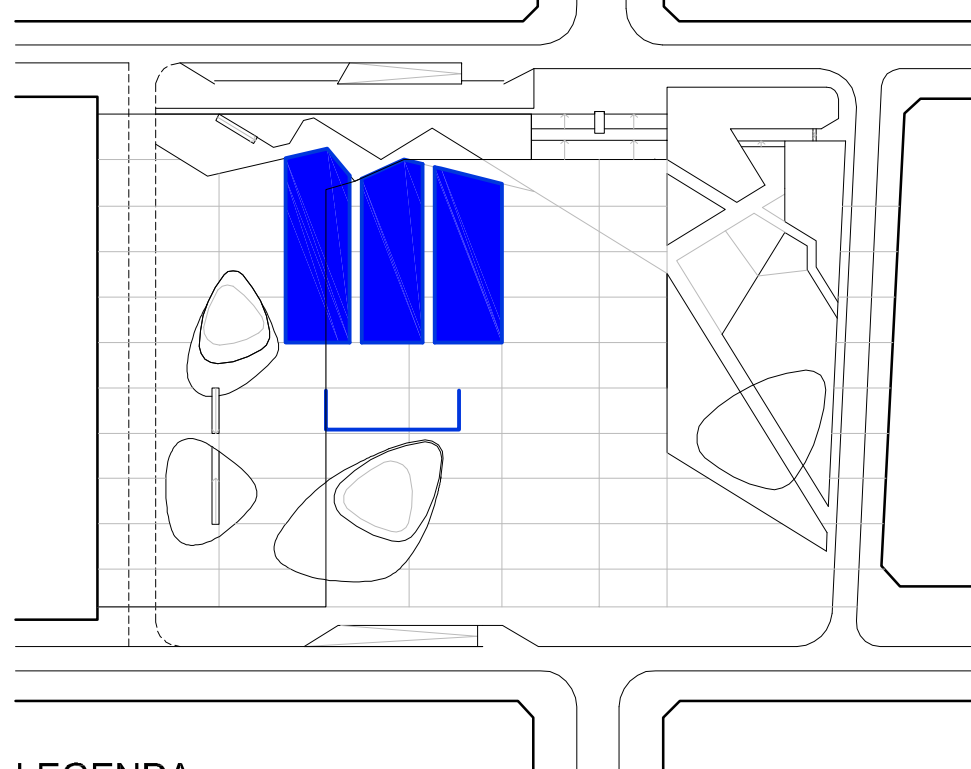

FUNKCJA

LEGENDA:

- STREFA REPREZENTACYJNA
- STREFA REKREACJI
- STREFA WYPOCZYNKU

OBCHODY WOJSKOWE

LEGENDA:

- POMNIK JÓZEFA PIŁSUDSKIEGO
- WOJSKO + VIP
- WIDZOWIE
- TRASA PRZEMARSZU DEFILADY

IMPREZY MASOWE

LEGENDA:

- SCENA TYMCZASOWA
- WIDOWNIA (400 - 500 OSÓB)

PLAC TARGOWY

LEGENDA:

- DOMKI TARGOWE