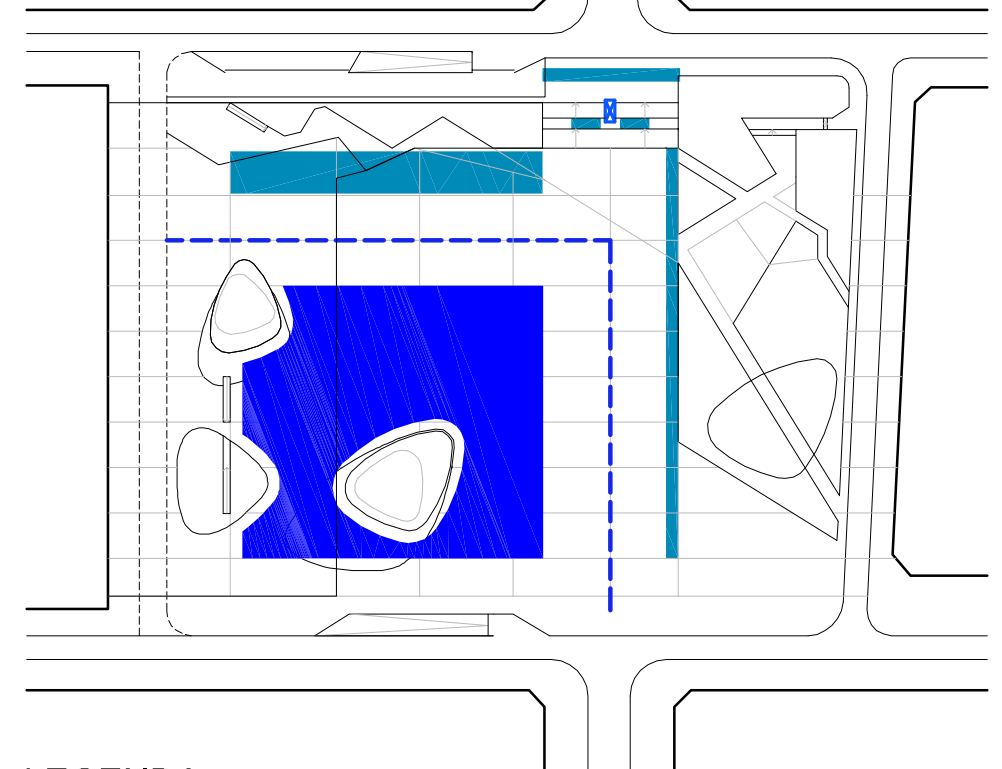

FUNKCJA

LEGENDA:

- STREFA REPREZENTACYJNA
- STREFA REKREACJI
- STREFA WYPOCZYNKU

OBCHODY WOJSKOWE

LEGENDA:

- POMNIK JÓZEFA PIŁSUDSKIEGO
- WOJSKO + VIP
- WIDZOWIE
- TRASA PRZEMARSZU DEFILADY

IMPREZY MASOWE

LEGENDA:

- SCENA TYMCZASOWA
- WIDOWNIA (400 - 500 OSÓB)

PLAC TARGOWY

LEGENDA:

- DOMKI TARGOWE