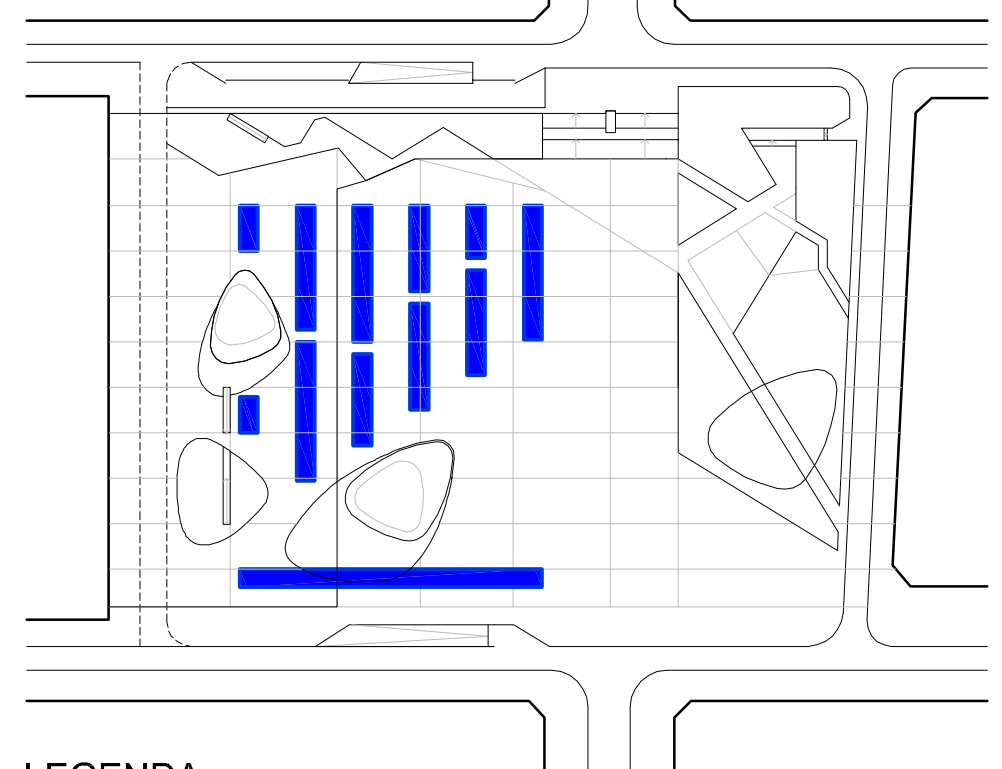

FUNKCJA

LEGENDA:

- STREFA REPREZENTACYJNA
- STREFA REKREACJI
- STREFA WYPOCZYNKU

OBCHODY WOJSKOWE

LEGENDA:

- POMNIK JÓZEFA PIŁSUDSKIEGO
- WOJSKO + VIP
- WIDZOWIE
- TRASA PRZEMARSZU DEFILADY

IMPREZY MASOWE

LEGENDA:

- SCENA TYMCZASOWA
- WIDOWNIA (400 - 500 OSÓB)

PLAC TARGOWY

LEGENDA:

- DOMKI TARGOWE